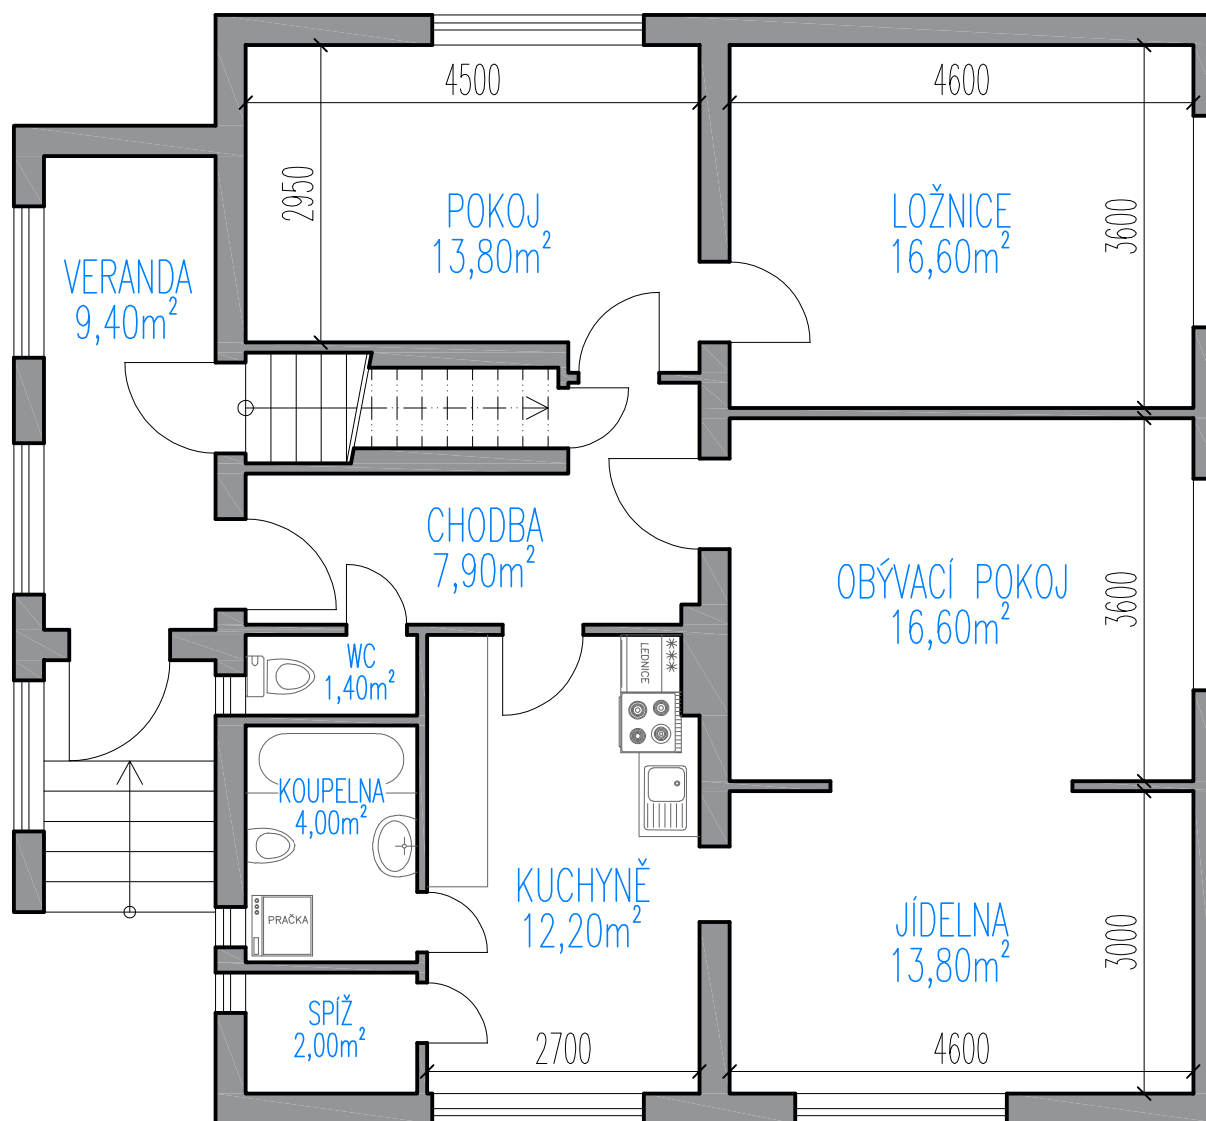

RD SUCHDOL nad LUŽNICÍ - PŘÍZEMÍ

Copyright ©2023 Ing. Jan Borovka
Třeboňská realitní s.r.o.

RD SUCHDOL nad LUŽNICÍ – PODKROVÍ

Copyright ©2023 Ing. Jan Borovka
Třeboňská realitní s.r.o.

RD SUCHDOL nad LUŽNICÍ - SKLEP