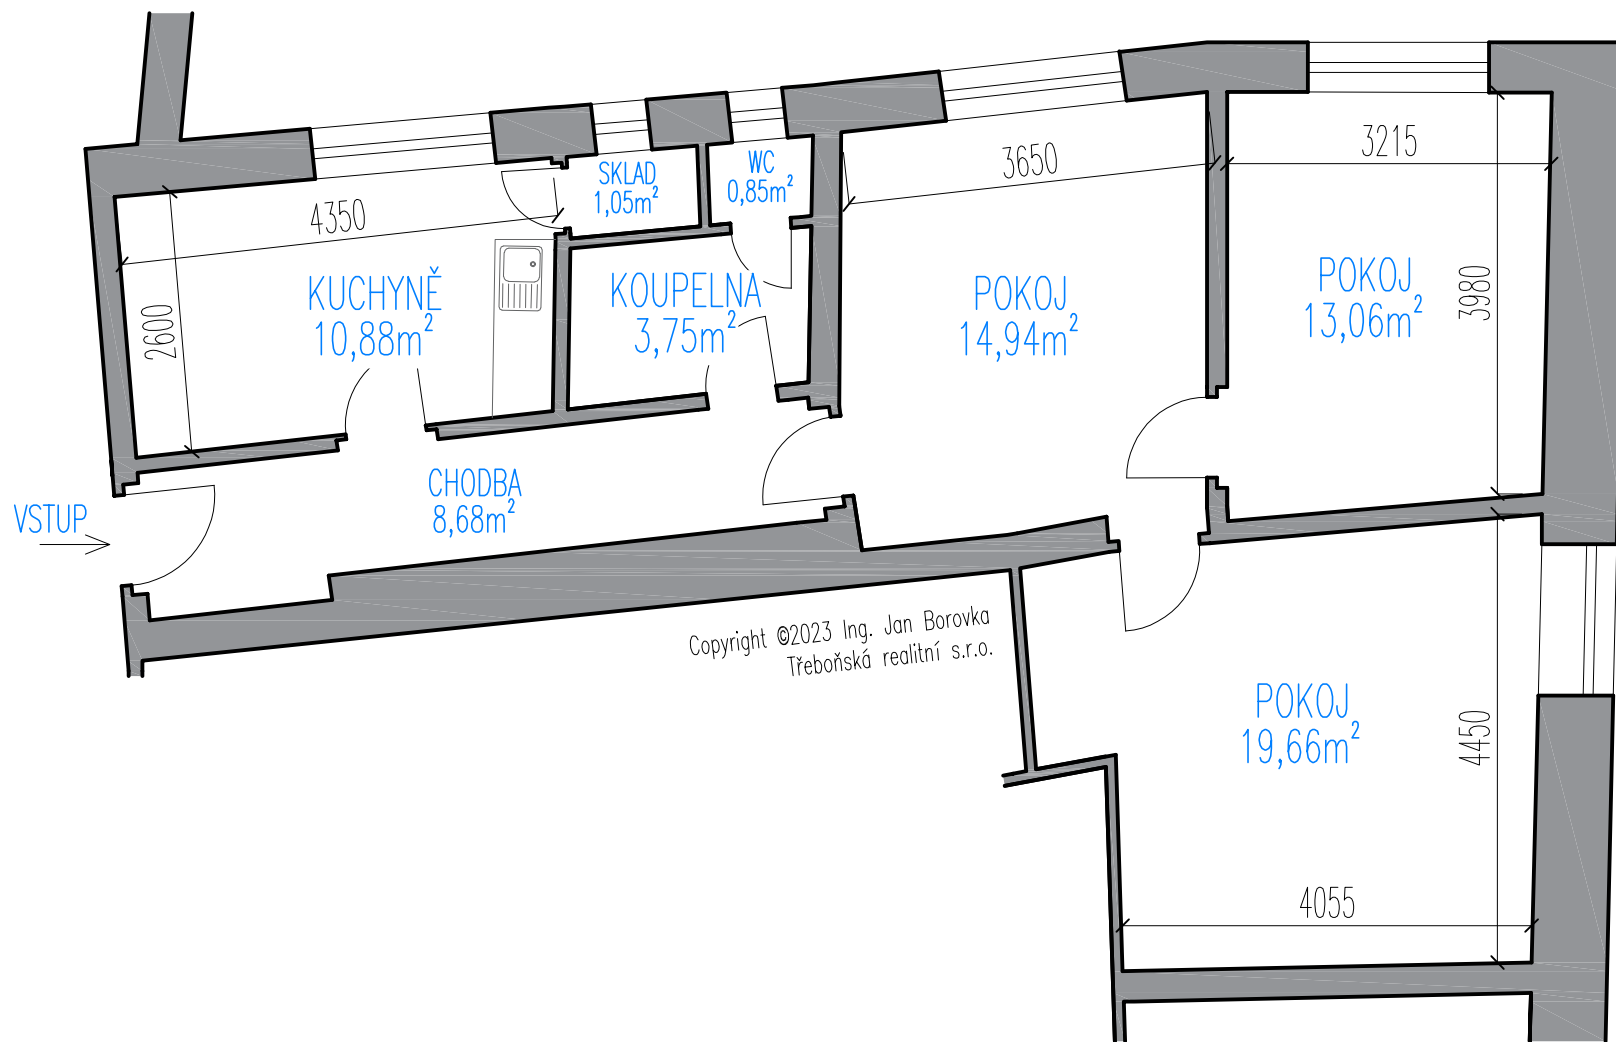

# APARTMÁN č.1 – DISPOZICE 1+kk, 26,24m<sup>2</sup>

Copyright ©2023 Ing. Jan Borovka  
Třeboňská realitní s.r.o.

F: A4, M:1:50

# APARTMÁN č.2 – DISPOZICE 1+kk, 39,09m<sup>2</sup>

Copyright ©2023 Ing. Jan Borovka  
Třeboňská realitní s.r.o.

F: A4, M:1:50

# APARTMÁN č.3 - DISPOZICE 2+kk, 35,92m<sup>2</sup>

F: A4, M:1:50

APARTMÁN č.4 – DISPOZICE 3+1, 76,3m<sup>2</sup>

Copyright ©2023 Ing. Jan Borovka  
Třeboňská realitní s.r.o.

F: A4, M:1:75

APARTMÁN č.5 – DISPOZICE 3+1, 72,83m<sup>2</sup>

F: A4, M:1:75

APARTMÁN č.6 – DISPOZICE 3+1, 103,16m<sup>2</sup>

F: A4, M:1:75