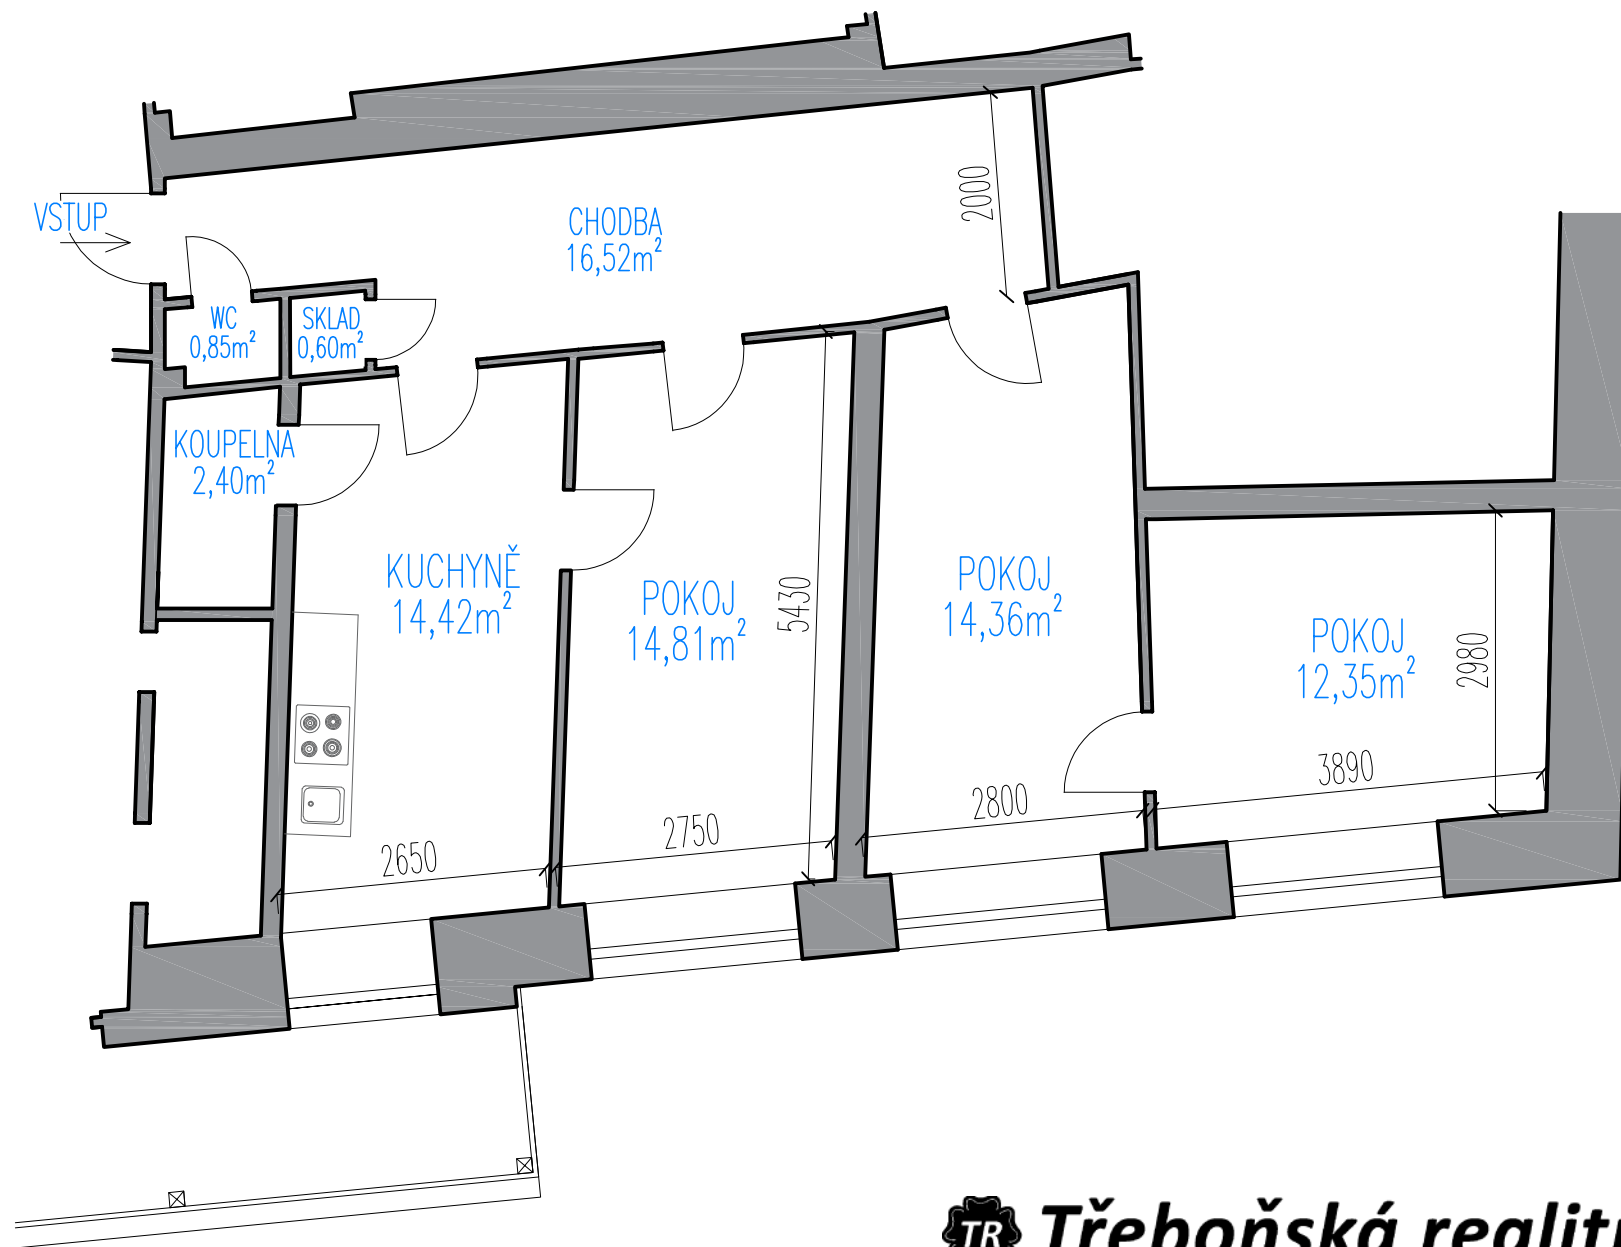

# APARTMÁN č.1 – DISPOZICE 1+kk, 26,24m<sup>2</sup>

Copyright ©2023 Ing. Jan Borovka  
Třeboňská realitní s.r.o.

F: A4, M:1:50

# APARTMÁN č.2 – DISPOZICE 1+kk, 39,09m<sup>2</sup>

Copyright ©2023 Ing. Jan Borovka  
Třeboňská realitní s.r.o.

F: A4, M:1:50

# APARTMÁN č.3 - DISPOZICE 2+kk, 35,92m<sup>2</sup>

F: A4, M:1:50

APARTMÁN č.4 – DISPOZICE 3+1, 76,3m<sup>2</sup>

Copyright ©2023 Ing. Jan Borovka  
Třeboňská realitní s.r.o.

F: A4, M:1:75

APARTMÁN č.5 – DISPOZICE 3+1, 72,83m<sup>2</sup>

F: A4, M:1:75

APARTMÁN č.6 – DISPOZICE 3+1, 103,16m<sup>2</sup>

F: A4, M:1:75