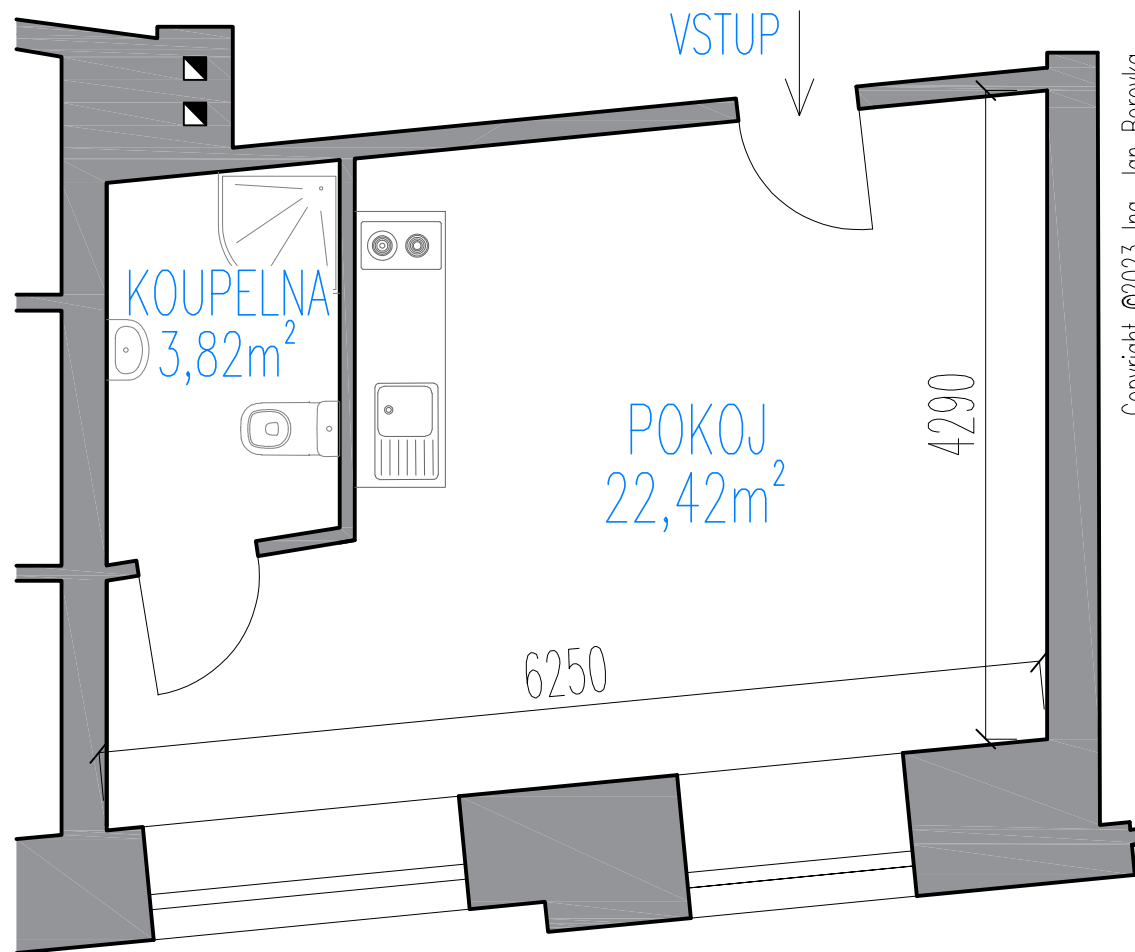

# APARTMÁN č.1 – DISPOZICE 1+kk, 26,24m<sup>2</sup>

Copyright ©2023 Ing. Jan Borovka  
Třeboňská realitní s.r.o.

F: A4, M:1:50

# APARTMÁN č.2 – DISPOZICE 1+kk, 39,09m<sup>2</sup>

Copyright ©2023 Ing. Jan Borovka  
Třeboňská realitní s.r.o.

F: A4, M:1:50

# APARTMÁN č.3 - DISPOZICE 2+kk, 35,92m<sup>2</sup>

F: A4, M:1:50

APARTMÁN č.4 – DISPOZICE 3+1, 76,3m<sup>2</sup>

Copyright ©2023 Ing. Jan Borovka  
Třeboňská realitní s.r.o.

F: A4, M:1:75

APARTMÁN č.5 – DISPOZICE 3+1, 72,83m<sup>2</sup>

F: A4, M:1:75

APARTMÁN č.6 – DISPOZICE 3+1, 103,16m<sup>2</sup>

F: A4, M:1:75