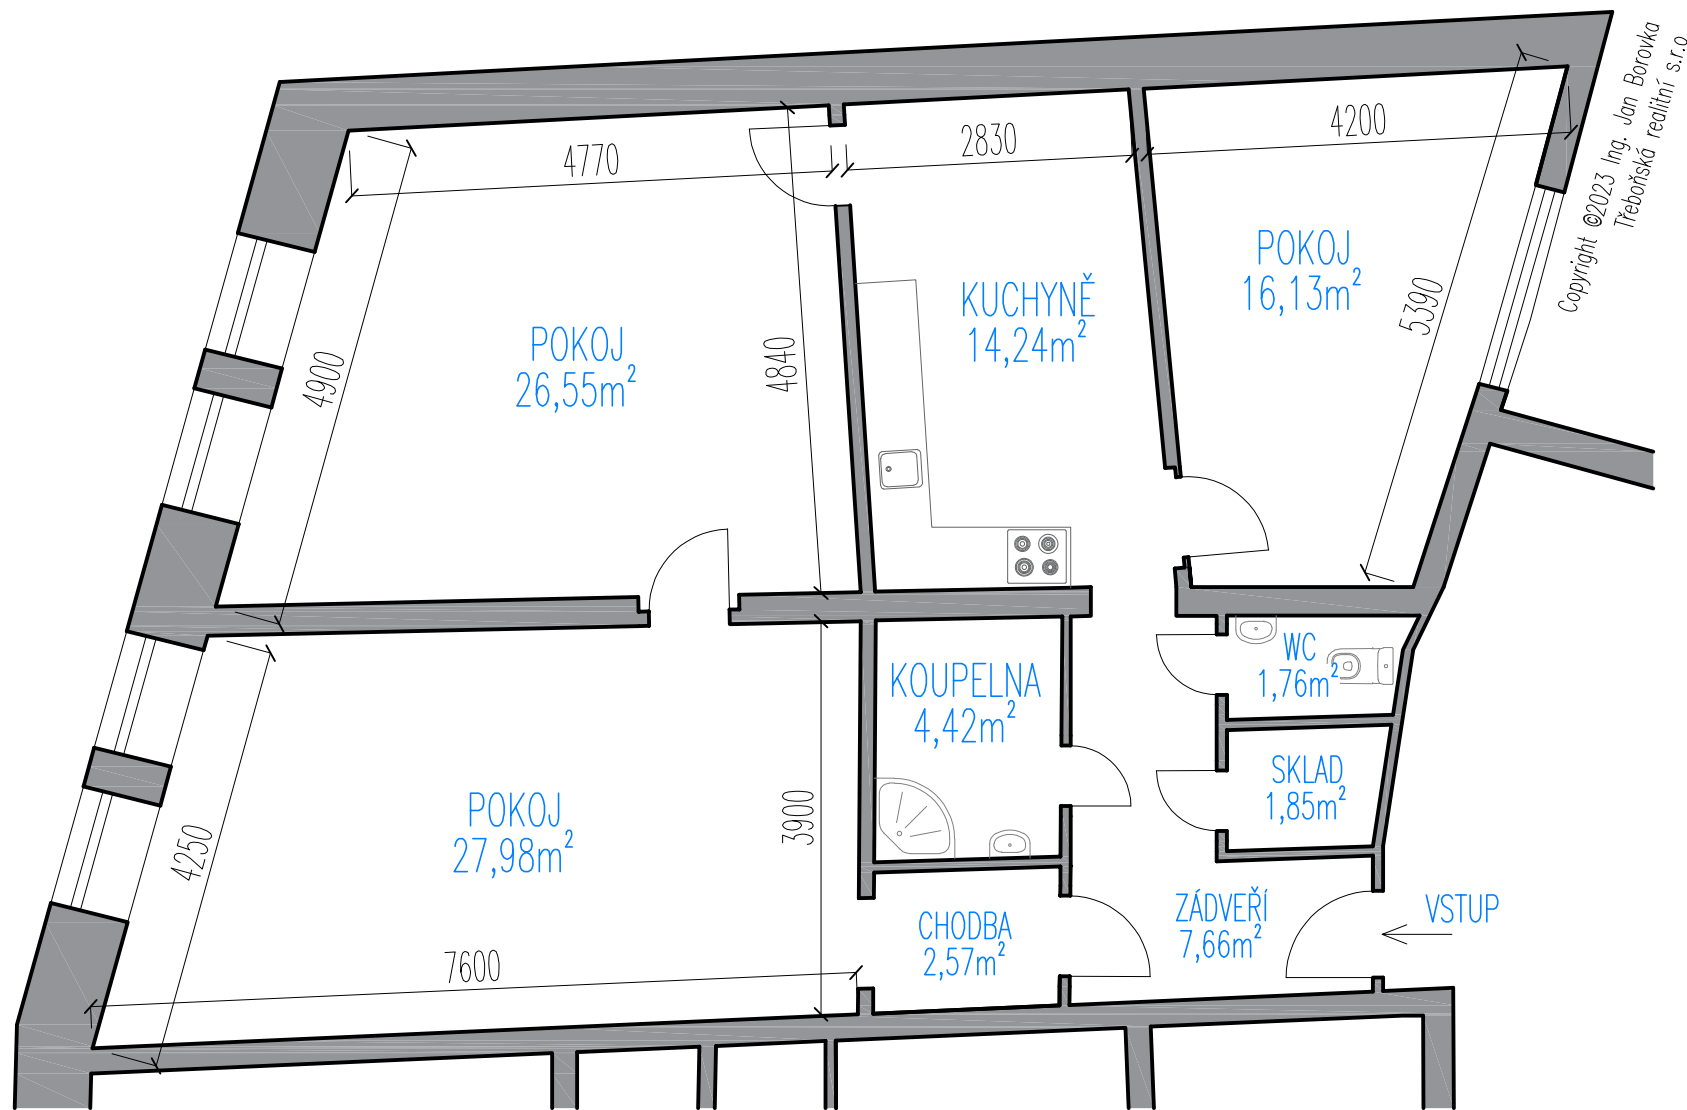

# APARTMÁN č.1 – DISPOZICE 1+kk, 26,24m<sup>2</sup>

Copyright ©2023 Ing. Jan Borovka  
Třeboňská realitní s.r.o.

F: A4, M:1:50

# APARTMÁN č.2 – DISPOZICE 1+kk, 39,09m<sup>2</sup>

Copyright ©2023 Ing. Jan Borovka  
Třeboňská realitní s.r.o.

F: A4, M:1:50

# APARTMÁN č.3 - DISPOZICE 2+kk, 35,92m<sup>2</sup>

F: A4, M:1:50

APARTMÁN č.4 – DISPOZICE 3+1, 76,3m<sup>2</sup>

Copyright ©2023 Ing. Jan Borovka  
Třeboňská realitní s.r.o.

F: A4, M:1:75

APARTMÁN č.5 – DISPOZICE 3+1, 72,83m<sup>2</sup>

F: A4, M:1:75

APARTMÁN č.6 – DISPOZICE 3+1, 103,16m<sup>2</sup>

F: A4, M:1:75