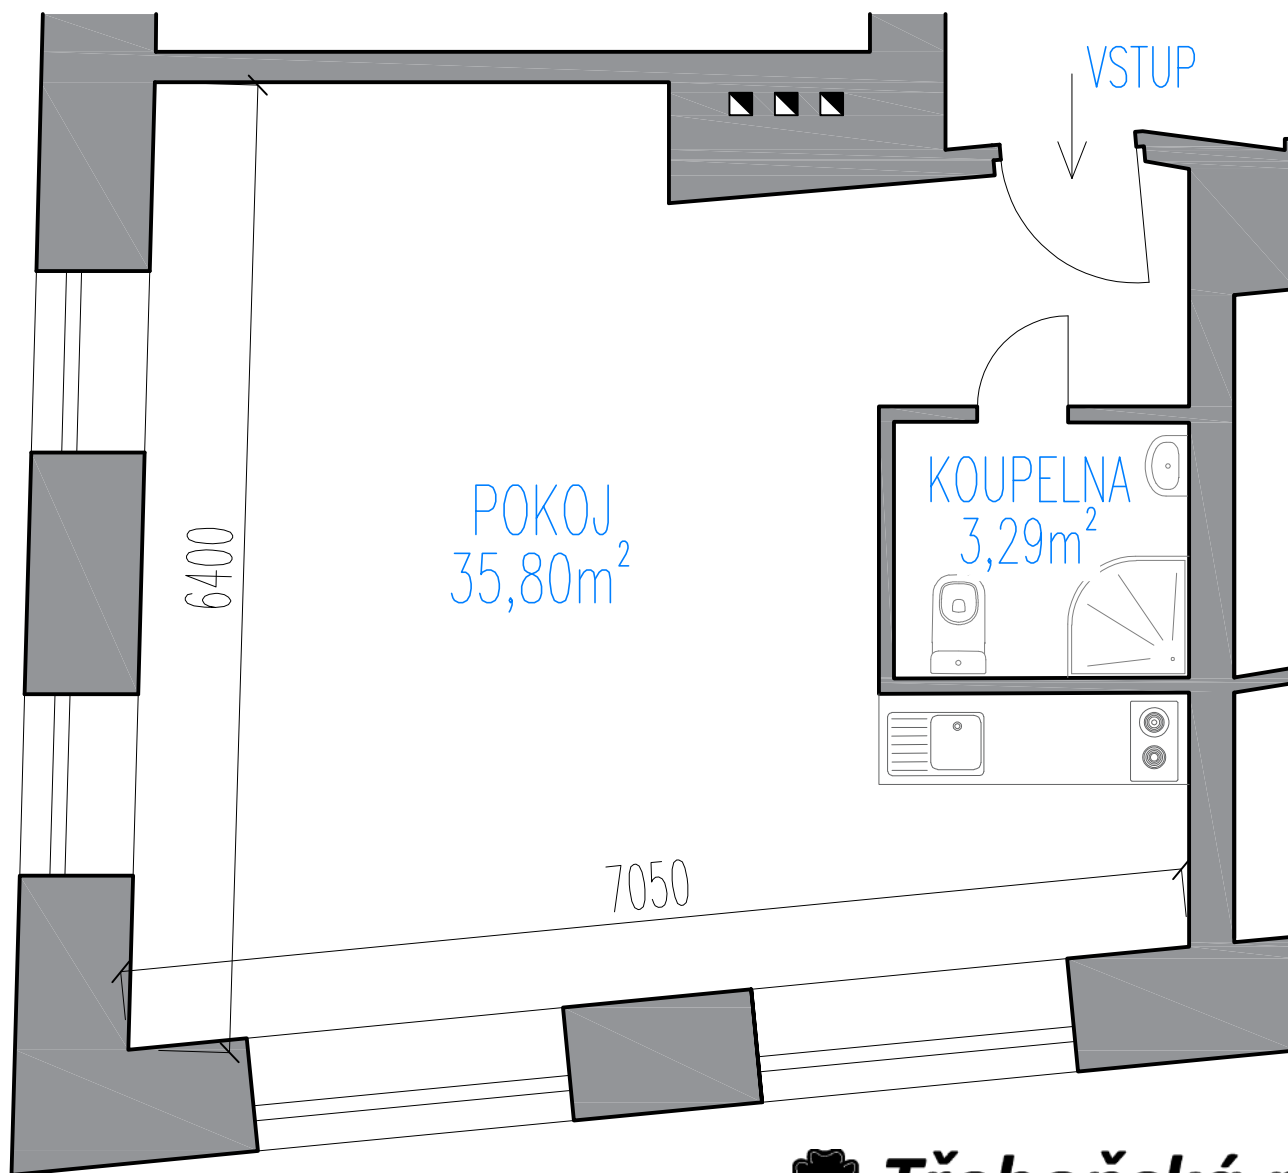

# APARTMÁN č.1 – DISPOZICE 1+kk, 26,24m<sup>2</sup>

Copyright ©2023 Ing. Jan Borovka  
Třeboňská realitní s.r.o.

F: A4, M:1:50

# APARTMÁN č.2 – DISPOZICE 1+kk, 39,09m<sup>2</sup>

Copyright ©2023 Ing. Jan Borovka  
Třeboňská realitní s.r.o.

F: A4, M:1:50

# APARTMÁN č.3 - DISPOZICE 2+kk, 35,92m<sup>2</sup>

F: A4, M:1:50

APARTMÁN č.4 – DISPOZICE 3+1, 76,3m<sup>2</sup>

Copyright ©2023 Ing. Jan Borovka  
Třeboňská realitní s.r.o.

F: A4, M:1:75

APARTMÁN č.5 – DISPOZICE 3+1, 72,83m<sup>2</sup>

F: A4, M:1:75

APARTMÁN č.6 – DISPOZICE 3+1, 103,16m<sup>2</sup>

F: A4, M:1:75