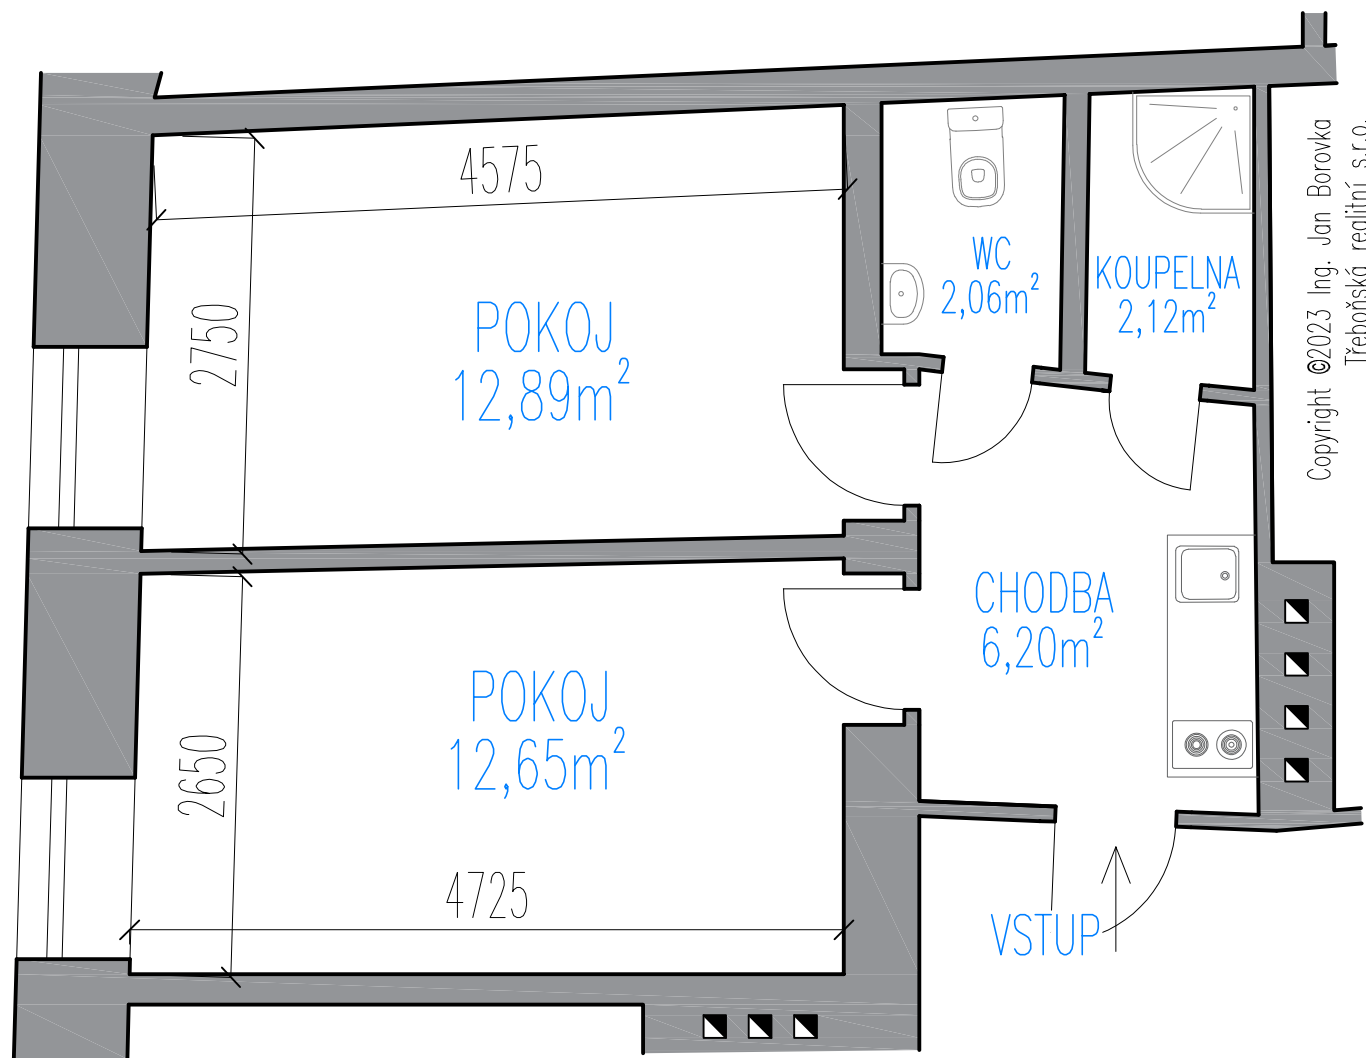

# APARTMÁN č.1 – DISPOZICE 1+kk, 26,24m<sup>2</sup>

Copyright ©2023 Ing. Jan Borovka  
Třeboňská realitní s.r.o.

F: A4, M:1:50

# APARTMÁN č.2 – DISPOZICE 1+kk, 39,09m<sup>2</sup>

Copyright ©2023 Ing. Jan Borovka  
Třeboňská realitní s.r.o.

F: A4, M:1:50

# APARTMÁN č.3 - DISPOZICE 2+kk, 35,92m<sup>2</sup>

F: A4, M:1:50

APARTMÁN č.4 – DISPOZICE 3+1, 76,3m<sup>2</sup>

Copyright ©2023 Ing. Jan Borovka  
Třeboňská realitní s.r.o.

F: A4, M:1:75

APARTMÁN č.5 – DISPOZICE 3+1, 72,83m<sup>2</sup>

F: A4, M:1:75

APARTMÁN č.6 – DISPOZICE 3+1, 103,16m<sup>2</sup>

F: A4, M:1:75