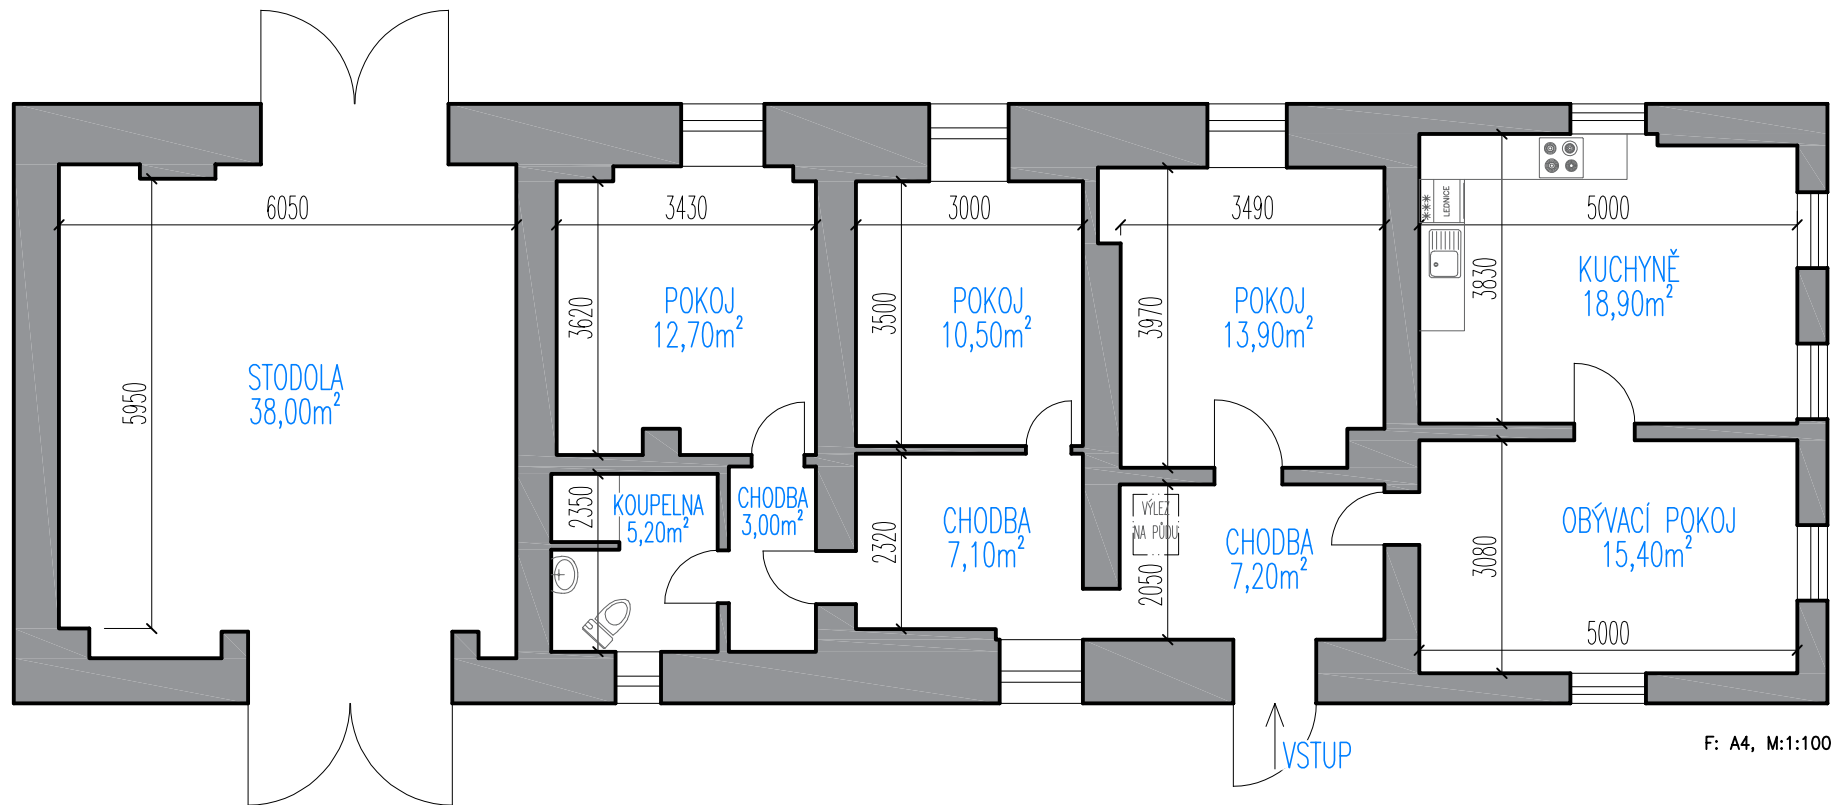

RD HUTĚ u PŘÍBRAZE - PŘÍZEMÍ

Copyright ©2023 Ing. Jan Borovka
Třeboňská realitní s.r.o.

F: A4, M:1:100

RD HUTĚ u PŘÍBRAZE - PŮDA

Copyright ©2023 Ing. Jan Borovka
Třeboňská realitní s.r.o.

F: A4, M:1:100