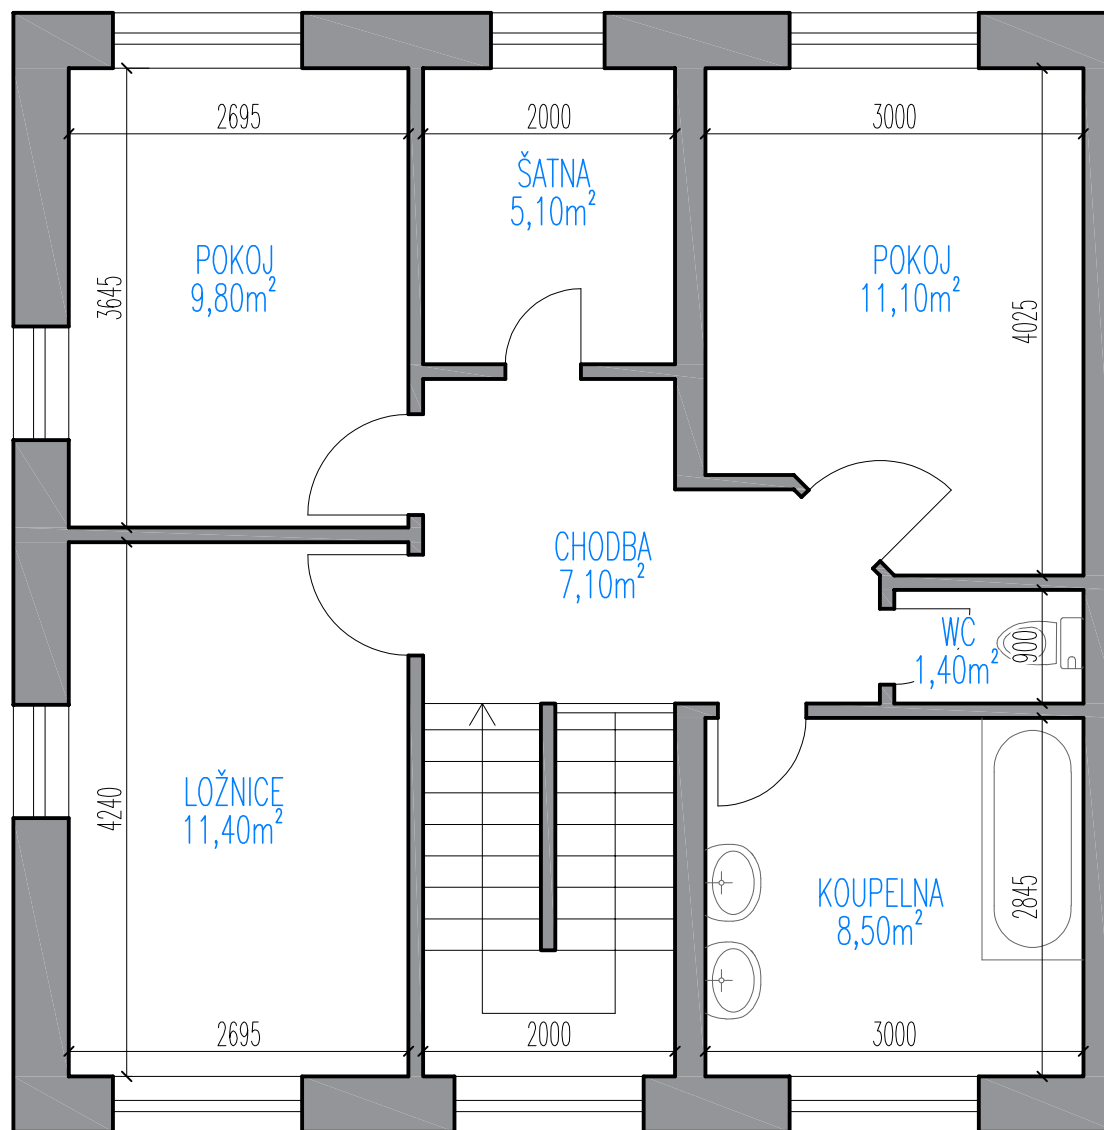

# RD Hlincova Hora - PATRO

Copyright ©2023 Ing. Jan Borovka  
Třeboňská realitní s.r.o.

SOUSEDNÍ RODINNÝ DŮM