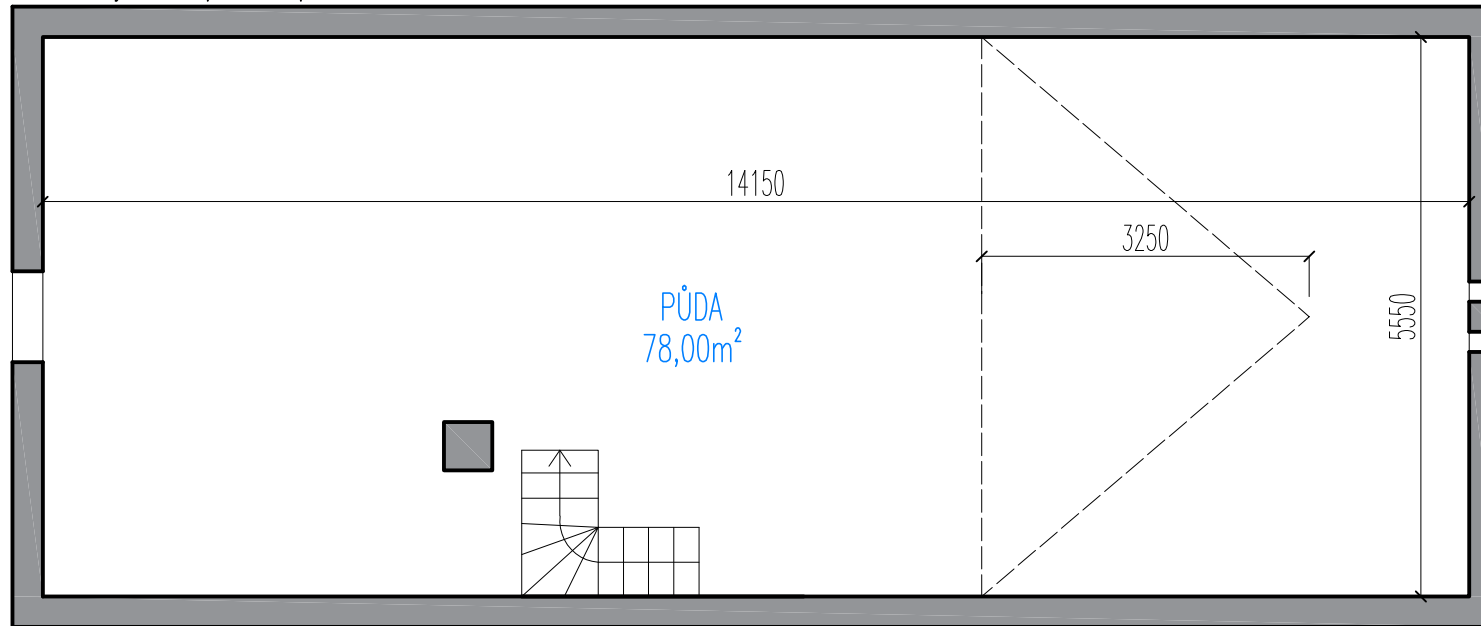

# Rodinný dům/chalupa LUTOVÁ - PŘÍZEMÍ

Copyright ©2024 Ing. Jan Borovka  
Třeboňská realitní s.r.o.

Rodinný dům/chalupa LUTOVÁ - PŮDA

GARÁŽ, DÍLNA