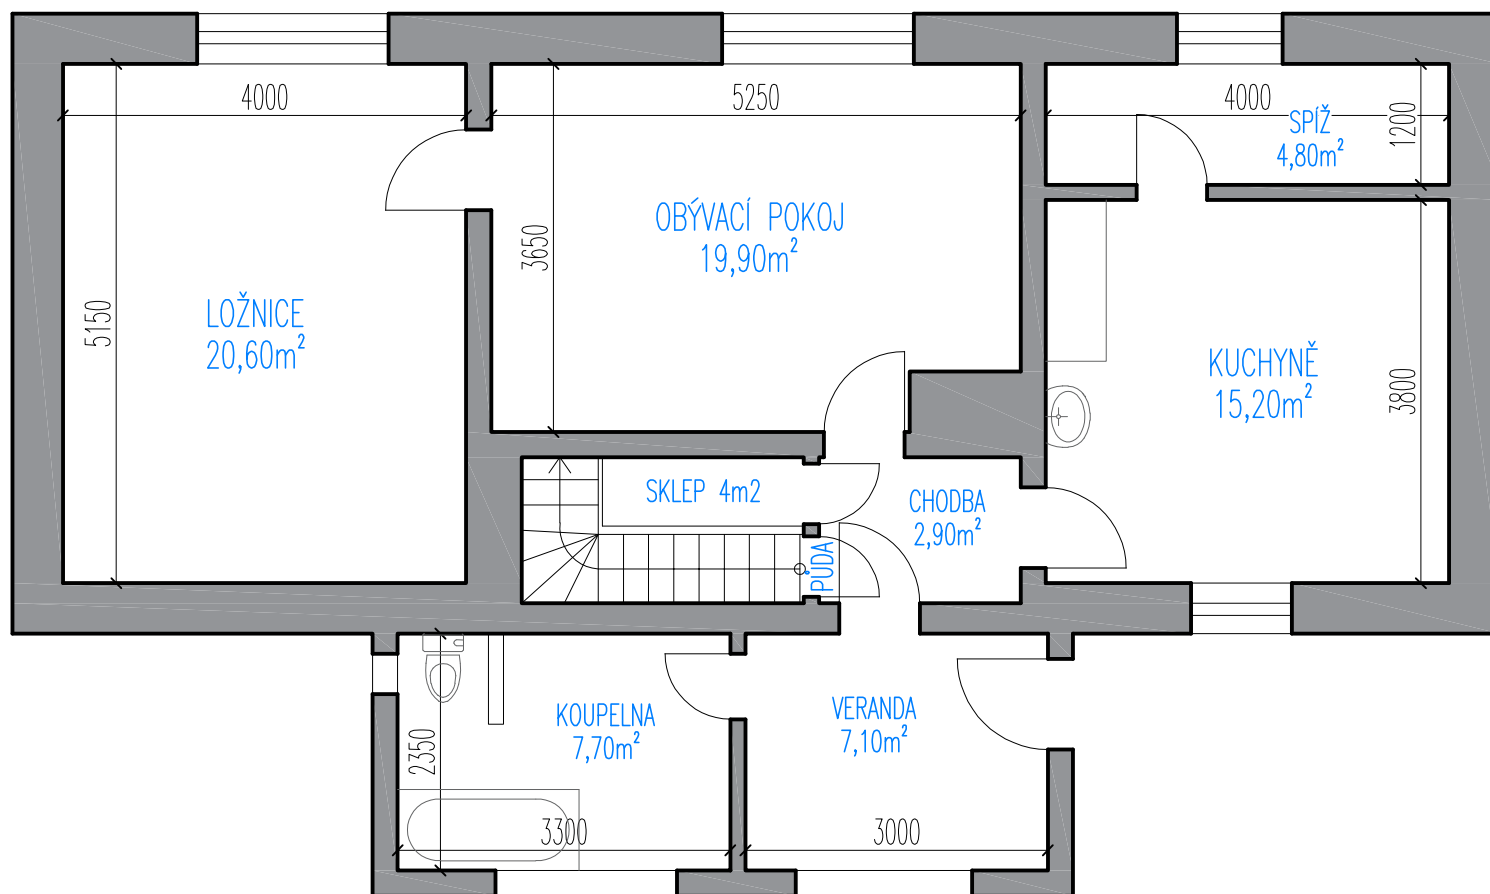

# Rodinný dům/chalupa LUTOVÁ - PŘÍZEMÍ

Copyright ©2024 Ing. Jan Borovka  
Třeboňská realitní s.r.o.

Rodinný dům/chalupa LUTOVÁ - PŮDA

GARÁŽ, DÍLNA