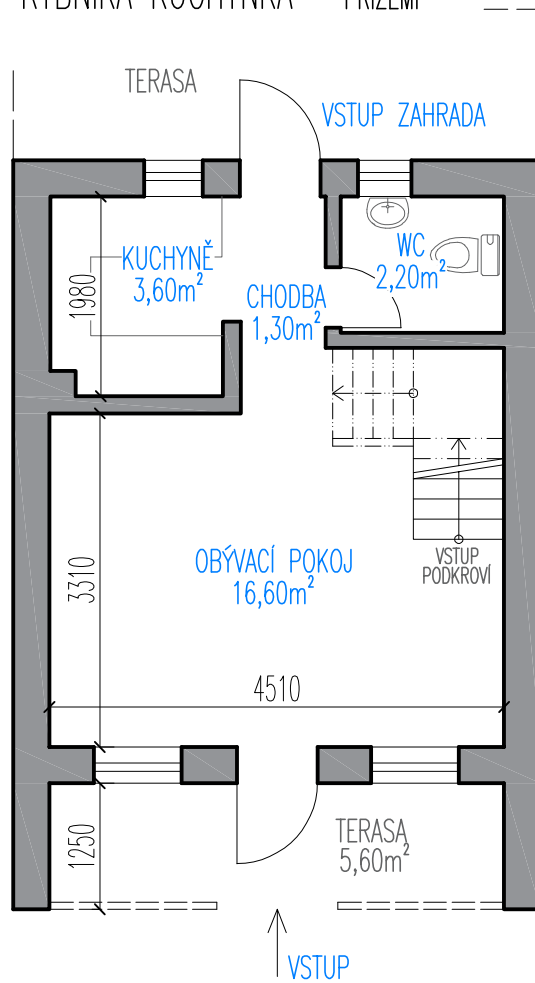

CHATA HLUBOKÁ u BOROVAN
u RYBNÍKA KUCHYŇKA – PŘÍZEMÍ

CHATA HLUBOKÁ u BOROVAN
u RYBNÍKA KUCHYŇKA – PODKROVÍ

F: A4, M: 1:75