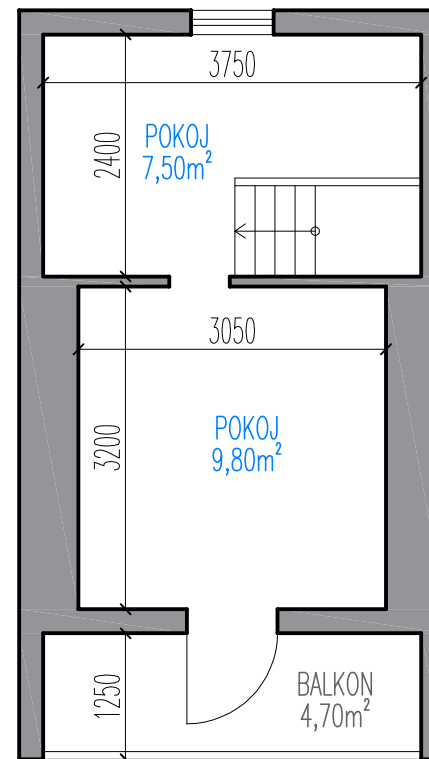

CHATA HLUBOKÁ u BOROVAN
u RYBNÍKA KUCHYŇKA – PŘÍZEMÍ

CHATA HLUBOKÁ u BOROVAN
u RYBNÍKA KUCHYŇKA – PODKROVÍ

F: A4, M: 1:75