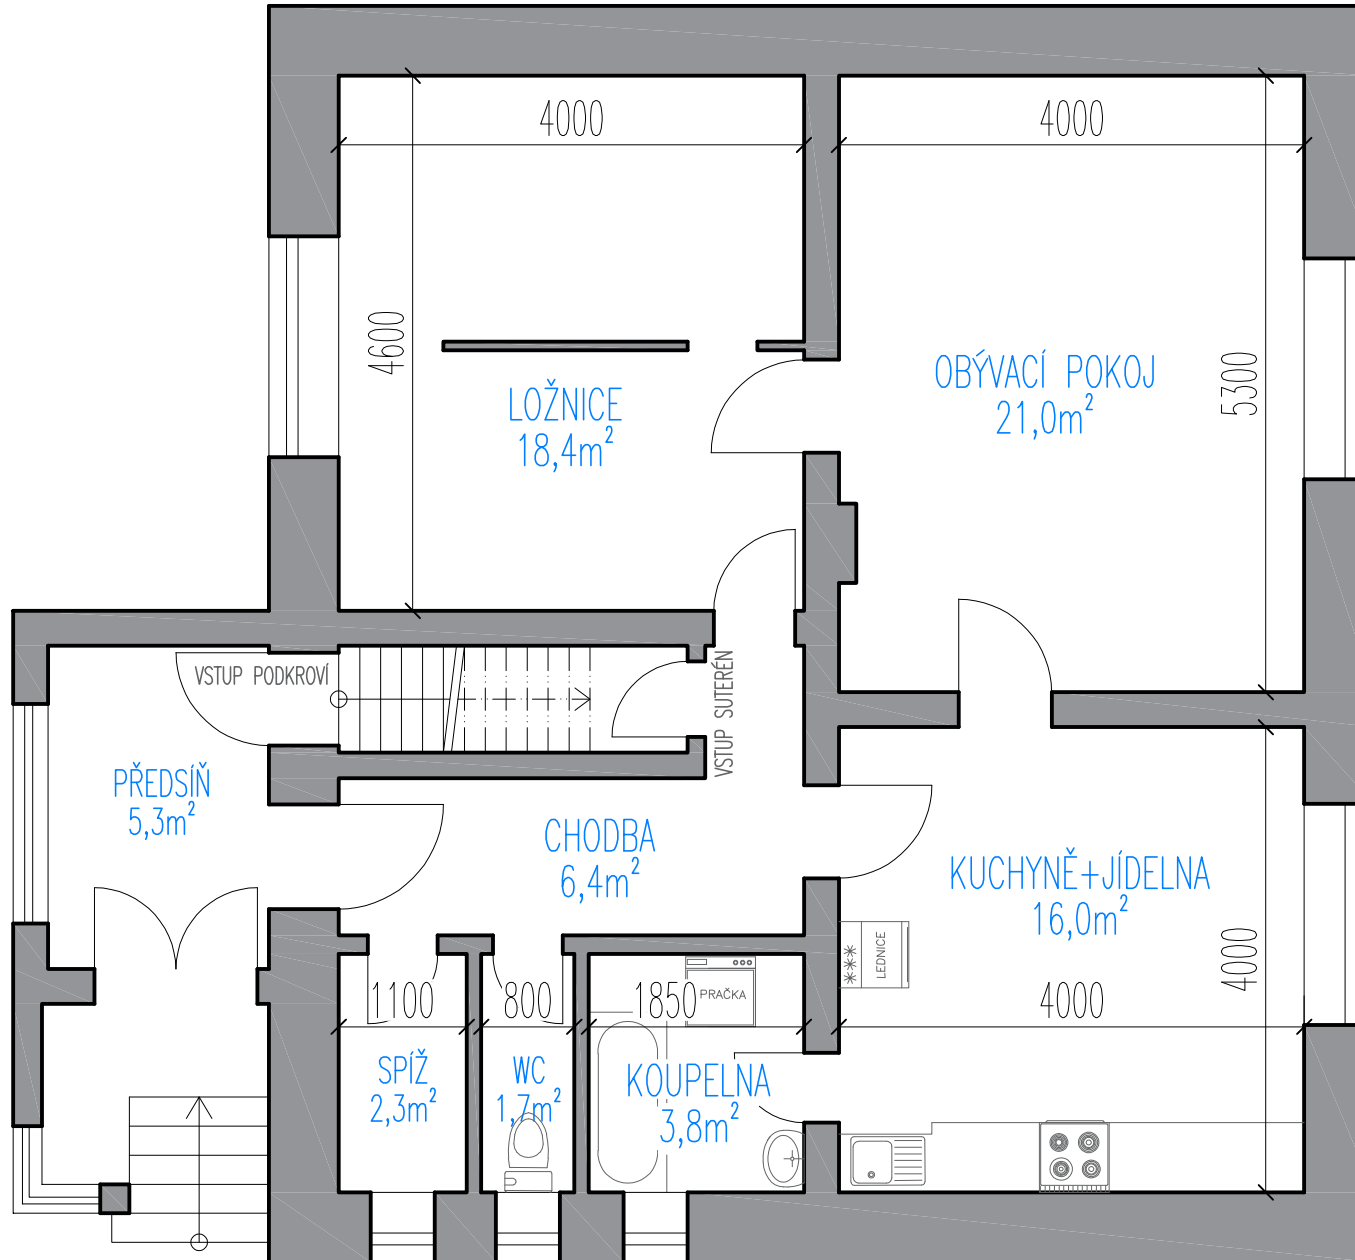

# RD SUCHDOL nad LUŽNICÍ - PŘÍZEMÍ

Copyright ©2023 Ing. Jan Borovka  
Třeboňská realitní s.r.o.

RD SUCHDOL nad LUŽNICÍ - PODKROVÍ

Copyright ©2023 Ing. Jan Borovka  
Třeboňská realitní s.r.o.

RD SUCHDOL nad LUŽNICÍ - SUTERÉN