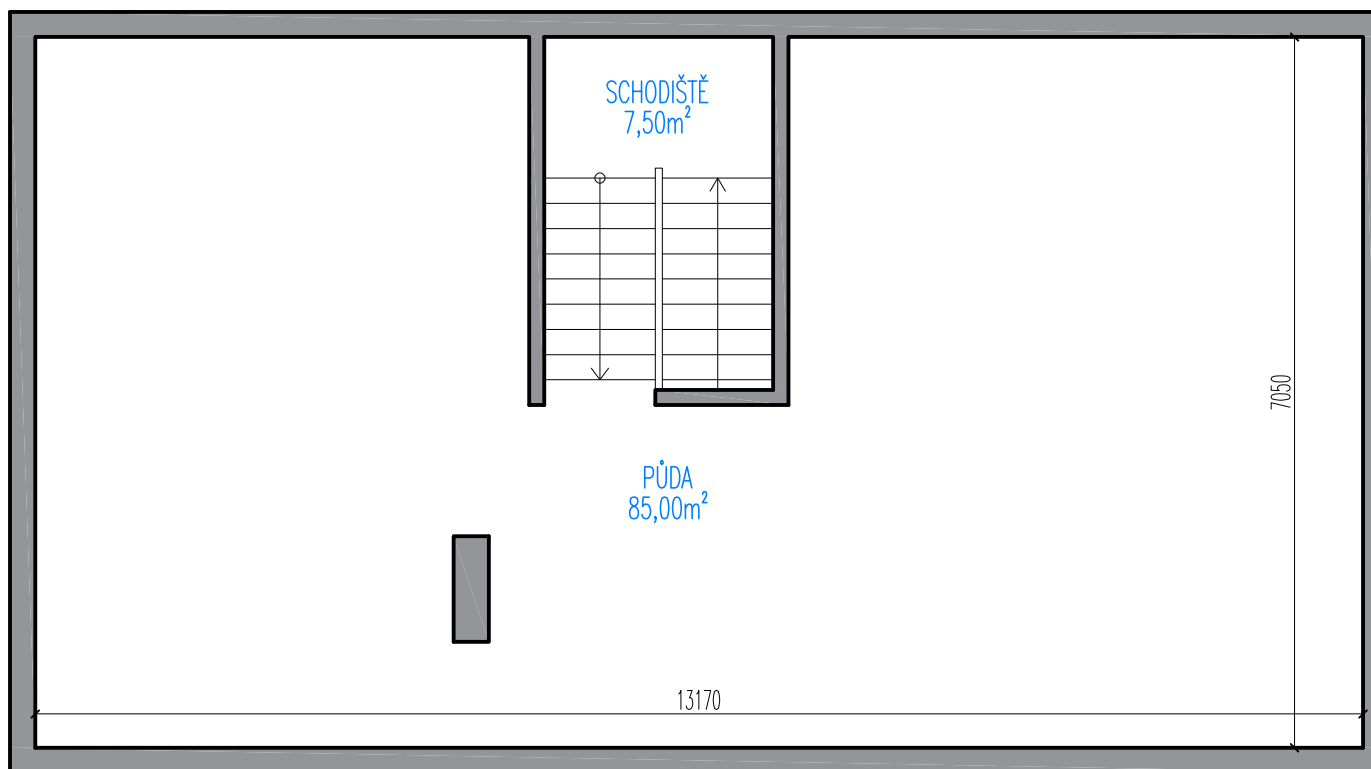

Rodinný dům Jindřichův Hradec – půda

Copyright ©2026 Ing. Jan Borovka
Třeboňská realitní s.r.o.

M 1:75