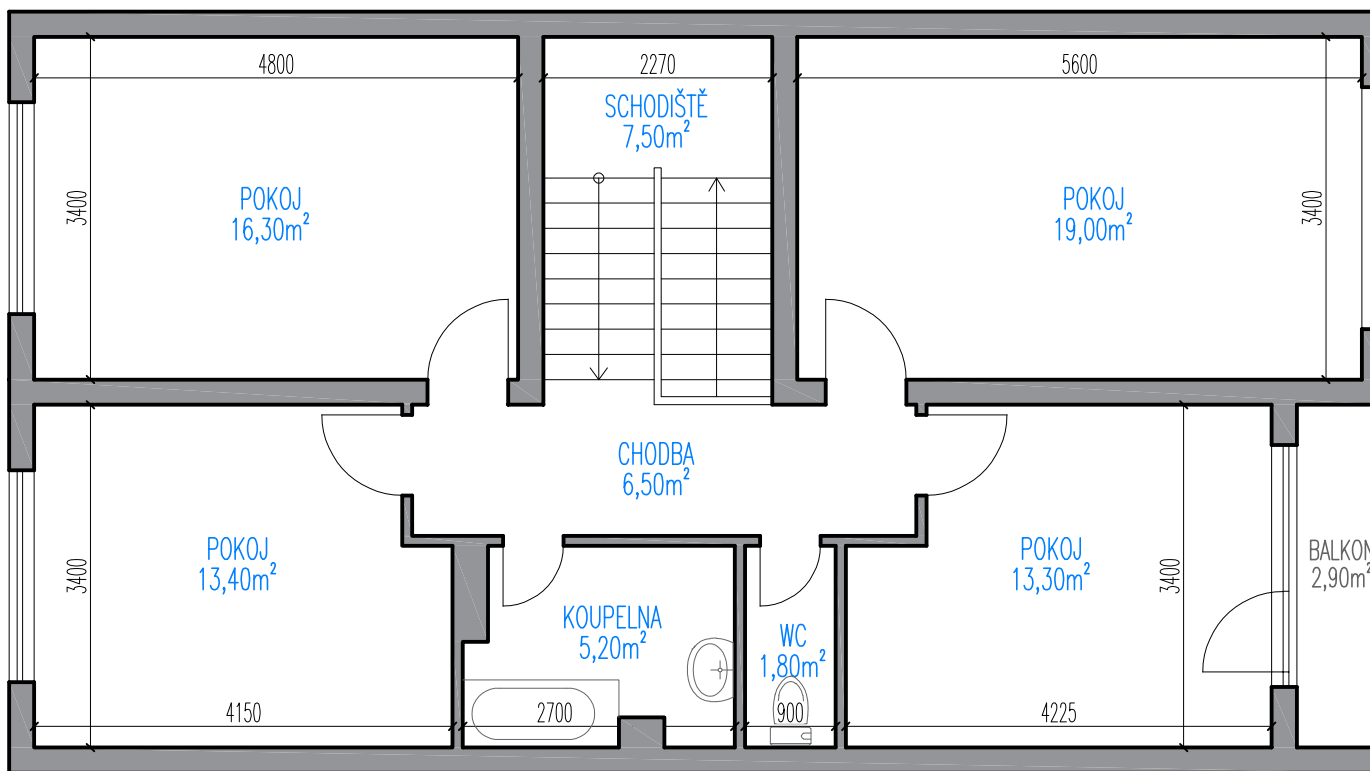

Rodinný dům Jindřichův Hradec – přízemí

Copyright ©2026 Ing. Jan Borovka
Třeboňská realitní s.r.o.

M 1:75

Rodinný dům Jindřichův Hradec – patro

M 1:75

Copyright ©2026 Ing. Jan Borovka
Třeboňská realitní s.r.o.